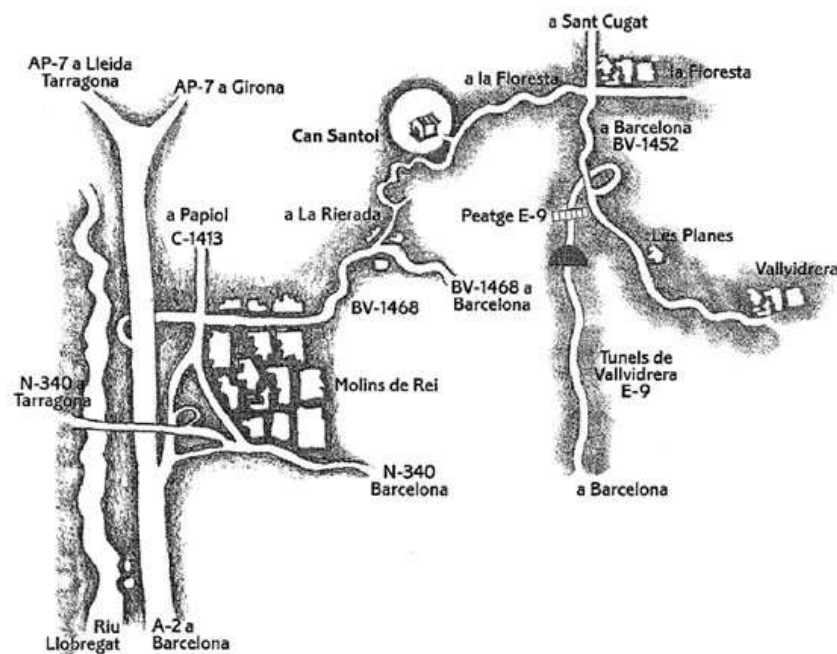

FORMA DE LLEGAR

Can Santoi

Municipi de Molins de Rei
El Baix Llobregat
Tel. 936 682 881

a 18 km de Barcelona
a 3 km de Molins de Rei

TRANSPORTE

Se llega muy cerca de la casa con Ferrocarriles de la Generalitat (La floresta). Intentaremos organizar coches con los participantes para ir juntos o recogernos en la estación.